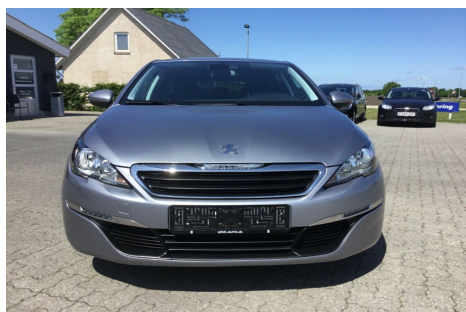

# Peugeot 308 · 1,6 · BlueHDi 120 Collection SW

## Pris: 144.900,-

Type:	Personvogn
Modelår:	2017
1. indreg:	05/2017
Kilometer:	69.000 km.
Brændstof:	Diesel
Farve:	Koksmetal
Antal døre:	5

SUPER VELHOLDT OG VELKØRENDE PEUGEOT 308 SW MED LÆKKERT Udstyr · aftag. træk til 1300 kg · parkeringssensor (bag) · fartpilot med begrænser · 2 zone klima · regnsensor · auto. nedbl. bakspejl · infocenter · udv. temp. måler · sædevarme · højdejust. forsæder · 4x el-ruder · el-spejle m/varme · navigation · usb tilslutning · aux tilslutning · bluetooth · håndfrit til mobil · multifunktionsrat · læderrat · armlæn · splitbagsæde · kopholder · bagagerumsdækken · fjernb. c.lås · automatisk start/stop · automatisk lys · led kørellys · 16" alufælge · mørktonede ruder i bag · 6 trins gearkasse · isofix · 6 airbags · abs · antispin · esp · servo · 1 ejer · ikke ryger · service ok · ATTRAKTIV FINANSIERING MED OG UDEN UDBETALING TILBYDES Gennem SANTANDER · har du brug for som kunde · at få fremvist bilen uden for normal åbningstid feks. aften eller weekend skal du blot ringe og aftale tid på tlf. 30701205

Motor	Ydelse	Transmission	Mål	Økonomi
Volume: 1,6	Effekt: 120 HK.	Forhjulstræk	Længde: 459 cm.	Tank: 53 l.
Cylinder: 4	Moment: 300	Gear: Manuel gear	Bredde: 180 cm.	Km/l: 31,3 l.
Antal ventiler: 8	Topfart: 194 ktm/t.		Højde: 147 cm	Ejeravgift:
	0-100 km/t.: 10,10 sek.		Vægt: 1.275 kg.	DKK 1.220
				Produktionsår:
				-